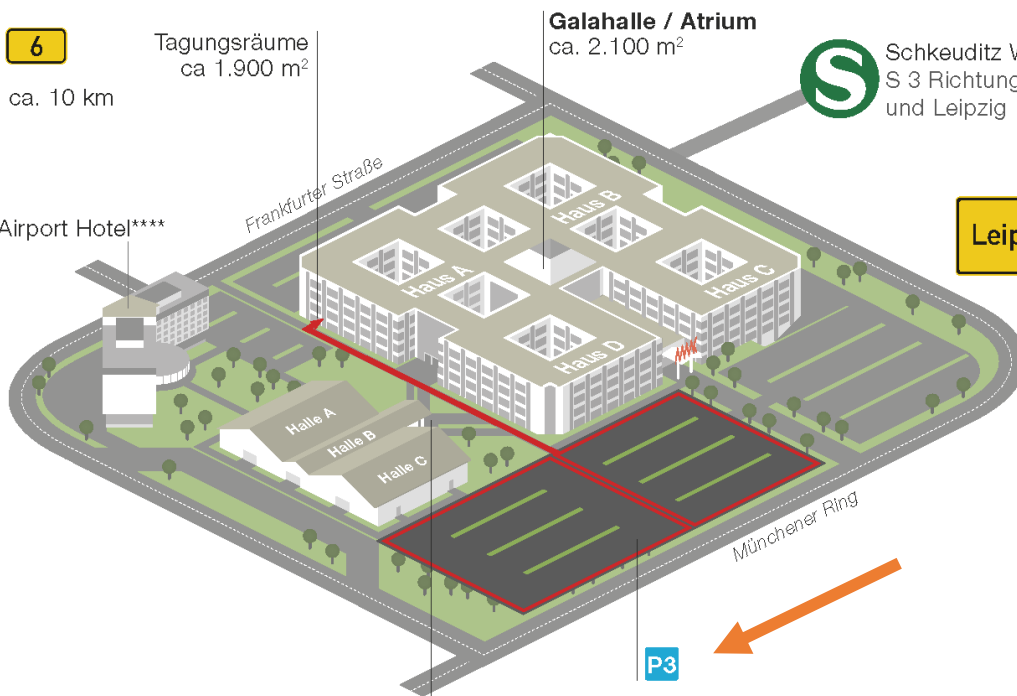

Parken

P3 – kostenfrei, mit der Anschrift für das Navi: Münchener Ring 2

A9 / A14

Flughafen
Leipzig/Halle
ca. 5 km

ca. 10 km

Tagungsräume
ca. 1.900 m²

Galahalle / Atrium
ca. 2.100 m²

Schkeuditz West
S 3 Richtung Halle
und Leipzig

Globana Airport Hotel****

ca. 10 km

Eventhallen / Messehallen
ca. 4.100m²